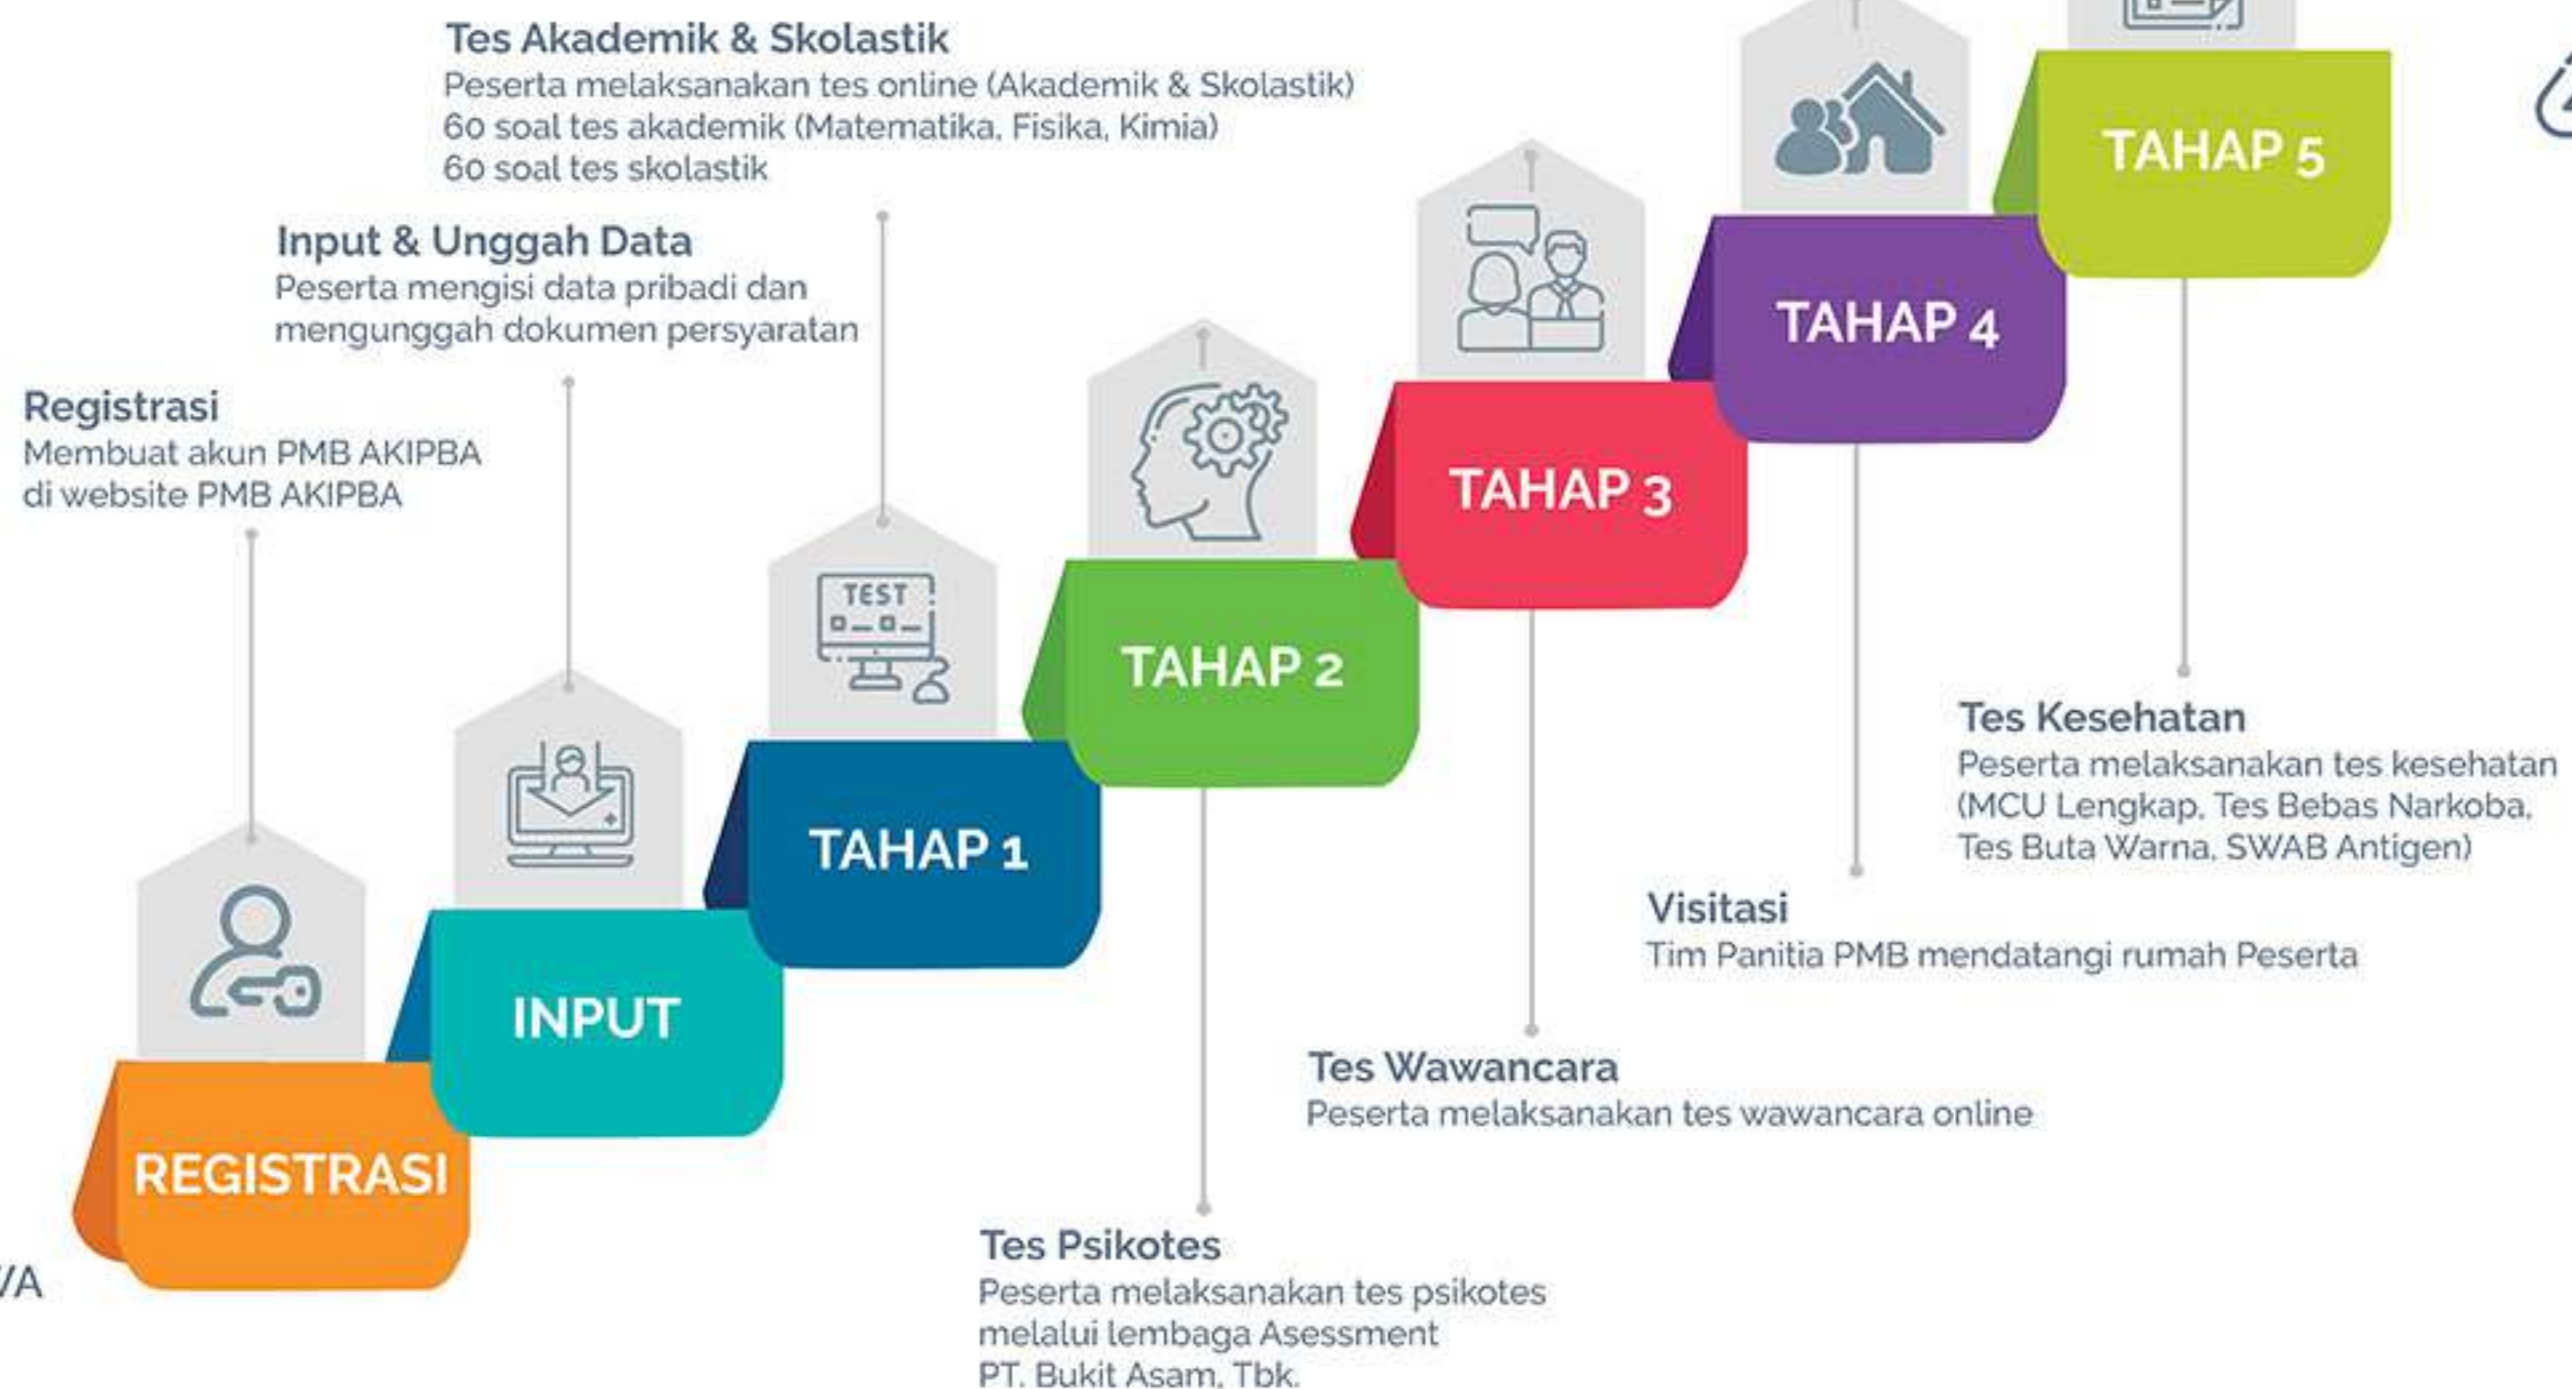

ALUR PMB

Akademi Komunitas Industri Pertambangan Bukit Asam

Tahun Akademik 2022/2023

PESERTA DINYATAKAN
LULUS AKIPBA

CALON MAHASISWA
AKIPBA

SEKRETARIAT PENDAFTARAN

Jl. Bukit Munggu, Tanjung Enim, Kec.
Lawang Kidul, Kabupaten Muara Enim,
Sumatera Selatan 31716